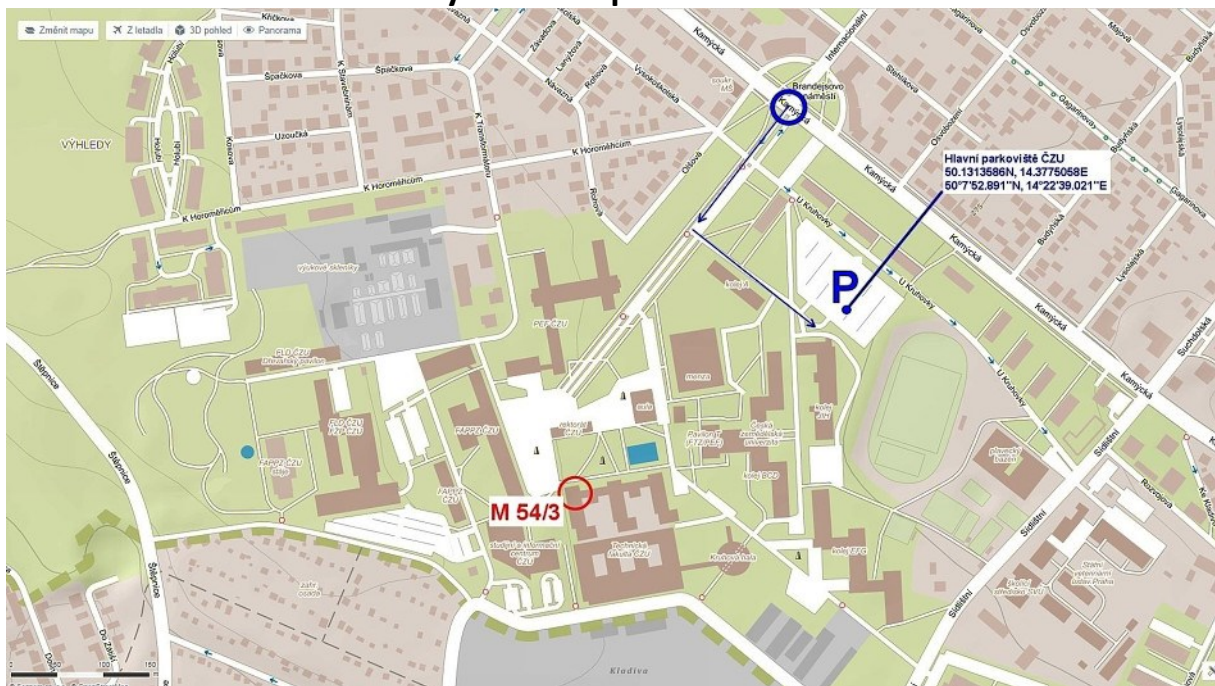

Přihlášku na seminář naleznete na adrese <http://www.udrzbacspu.cz/nabidky/prihlaska.php?akceid=28>

Areál České zemědělské univerzity v Praze - plánek

Posluchači semináře mohou být vpuštěni k zaparkování na velkokapacitním parkovišti P1 nalevo za hlavním vjezdem do areálu ČZU po nahlášení u vjezdu.

GPS souřadnice hlavního parkoviště ČZU P1: 50.1313519N, 14.3776503E